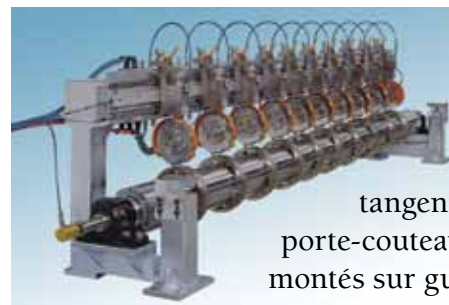

Les cartouches de coupe
réversibles permettent une
coupe des deux côtés du
contre-couteau. Remplace-
ment de la cartouche en
quelques secondes.

Molette d'ajustement de la
course verticale après af-
fûtage en indiquant le di-
amètre de la lame en place.

DOUBLE E EUROPE

Excellence in Engineering

SYSTEMES DE POSITIONNEMENT DE COUPE

La gamme des systèmes de coupe va de systèmes simples à ajustement manuel jusqu'à des systèmes entièrement automatiques avec matériau inséré ou non.

«Aurora»

Un système de positionnement pour coupe tangentielle composé de porte-couteaux pneumatiques

montés sur guide linéaire et de contre-couteaux individuellement motorisés. Le modèle "RSA" déplace de façon synchrone et simultanée les ensembles supérieurs et inférieurs de coupe avec le matériau inséré dans la ligne..

«Expando»

Un système de positionnement pour coupe tangentielle composé de porte-couteaux pneumatiques montés sur guide linéaire et de contre couteaux montés sur un

arbre expansible chromé et rectifié permettant leur déplacement aisé et une grande stabilité lors du blocage en position.