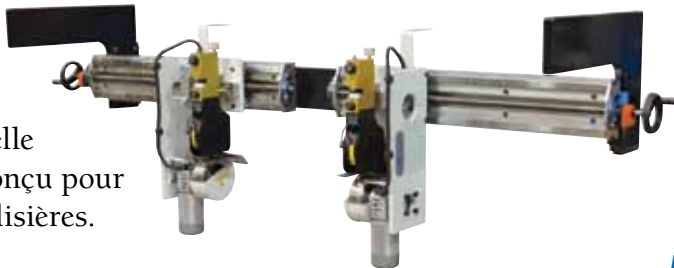

«Kobe»

Un système de coupe tangentielle spécialement conçu pour la découpe des lisières.

Pion de jonction permet un positionnement simultané du porte-couteau et contre-couteau.