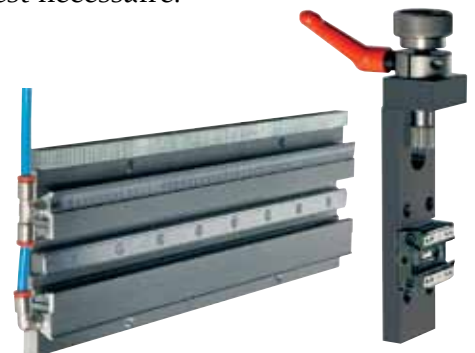

DOUBLE E EUROPE

Excellence in Engineering

+ (39) 0445/940633
Via Roma 192/D
36070 Castelgomberto (VI)
Italie

+ (33) 1 34 57 02 88
16, rue Saint Mathieu
78550 HOUDAN
France

www.doubleeint.com